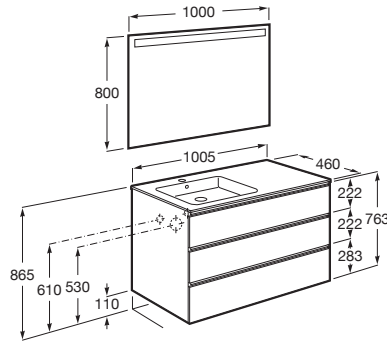

THE GAP

Pack (mueble base de tres cajones, lavabo izquierda y espejo LED)

MEDIDAS

Longitud	1005 mm
Anchura	460 mm
Altura	763 mm

COLORES Y ACABADOS

509 Blanco mate

PVPR (IVA INCLUIDO)

874,83 €

DIBUJOS TÉCNICOS

CARACTERÍSTICAS

PACK - Conjunto de mueble base de tres cajones con lavabo en posición izquierda y espejo Eidos con luz LED integrada en la parte superior. No incluye patas ni grifería.

Espejo / Iluminación: Integrada en el espejo
Espejo / Número de luces: 1
Espejo / Tipo de luz: Led
Espejo / Índice de Protección de la luz: IP 44
Forma lavabo: Cuadrado
Instalación de la grifería: En el lavabo
Lavabo / Agujeros para grifería: 1 Agujero en el centro
Lavabo / Posición de la repisa: Izquierda
Lavabo / Repisa integrada
Material / Lavabo: Porcelana
Material / Marco del espejo: Aluminio, Vidrio templado
Material / Mueble base: Tablero de partículas
Medidas / Espejo / Altura (mm): 800
Medidas / Espejo / Longitud (mm): 1000
Medidas / Lavabo y mueble / Altura (mm): 763
Medidas / Lavabo y mueble / Anchura (mm): 460
Medidas / Lavabo y mueble / Longitud (mm): 1005
Mueble base / Combinación de puertas y cajones: 3 Cajones
Mueble base / Estructura: Cajones
Mueble base / Separadores internos
Mueble base / Sistema de apertura y cierre: Cajones con cierre amortiguado
Mueble base / Tipo de puerta: Corredera
Posición del lavabo: Izquierda
Posición del toallero: Izquierda
Tipo de instalación: Suspendido, Suspendido con patas